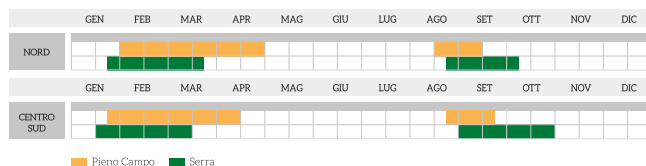

### “Uniformità e spessore di foglia”

**Ciclo:** medio precoce.

**Descrizione:** cespo con portamento semi eretto, foglia con margine ovale e colore verde medio, ottimo spessore e uniformità.

Buona tolleranza alla salita a seme e tenuta in campo.

**Destinazione:** industria e mercato fresco, adatto a produzione da teen e baby leaf.

CALENDARIO JAVA

### “Produzioni di qualità con tolleranza all’ingiallimento”

**Ciclo:** medio.

**Descrizione:** cespo con portamento semi eretto, foglia uniforme di colore verde medio scuro di ottimo spessore e dal margine tondo ovale. Buona tolleranza all’ingiallimento, alla salita a seme e tenuta in campo.

**Destinazione:** industria e mercato fresco, adatto a produzione da teen e baby leaf.

CALENDARIO MELVILLE