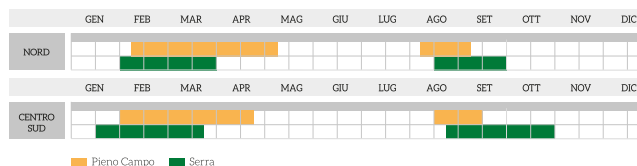

### “Uniformità e spessore di foglia”

**Ciclo:** medio precoce.

**Descrizione:** cespo con portamento semi eretto, foglia con margine ovale e colore verde medio, ottimo spessore e uniformità.

Buona tolleranza alla salita a seme e tenuta in campo.

**Destinazione:** industria e mercato fresco, adatto a produzione da teen e baby leaf.

CALENDARIO JAVA

### “Produzioni di qualità con tolleranza all’ingiallimento”

**Ciclo:** medio.

**Descrizione:** cespo con portamento semi eretto, foglia uniforme di colore verde medio scuro di ottimo spessore e dal margine tondo ovale. Buona tolleranza all’ingiallimento, alla salita a seme e tenuta in campo.

**Destinazione:** industria e mercato fresco, adatto a produzione da teen e baby leaf.

CALENDARIO MELVILLE